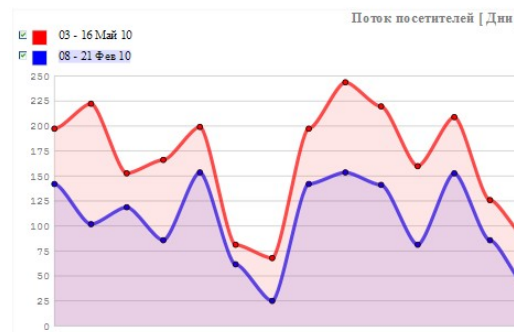

Вариант **«Посещаемость+Персонал»** со встроенным бесконтактным считывателем карт позволит вести учёт рабочего времени персонала и исключить сотрудников из статистики посетителей.

tigra-electronic.com

Варианты установки счётчика

Отражение лучей. Расстояние до посетителя до 0,7 метра, ширина прохода до 1,2 метра.

Отражение лучей. Расположение над проходом шириной до 1 метра на высоте не более 2,1 метра.

Пересечение отраженных лучей от рефлектора на расстоянии до 2,5 метров. Расстояние до посетителя должно быть не менее 1,2 метра.

Пересечение лучей от внешнего излучателя, расположенного на расстоянии до 7 метров.

03 - 16 Май 10		
Понедельник	197	17%
Вторник	233	20%
Среда	187	16%
Четверг	163	14%
Пятница	204	17%
Суббота	104	8.9%
Воскресенье	78	6.7%