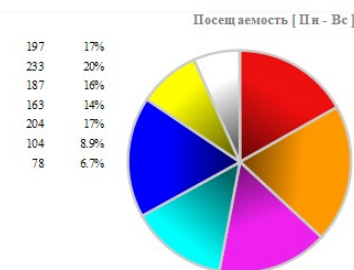

Счётчик посетителей **«Посещаемость»** позволит автономно собрать, наглядно показать и передать статистику посещения, **интенсивность потока и присутствия посетителей** в помещении в течение трёхлетнего срока хранения данных.

В оборудовании используется независимая от освещенности помещения технология ИК-лучей. Новая концепция счётчика предоставляет преимущества :

- ✓ **объединение статистики** на мастер-счётчике;
- ✓ **e-mail рассылка** отчетов;
- ✓ различные режимы работы и диагностики;
- ✓ звуковое оповещение;
- ✓ передача файлов статистики для базы данных;
- ✓ просмотр интерактивных графиков в WEB;
- ✓ авторизация пользователя по паролю.

Следуя тенденциям современной электроники оборудование поддерживает обновляемый пользовательский интерфейс с различными языками и аналитическими модулями, загружаемые звуковые эффекты событий, светодиодную индикацию работы, широкий диапазон питающих напряжений с поддержкой питания от сетевых концентраторов с функцией PoE.

Вариант **«Посещаемость+Персонал»** со встроенным бесконтактным считывателем карт позволит вести учёт рабочего времени персонала и исключить сотрудников из статистики посетителей.

tigra-electronic.com

Варианты установки счётчика

Отражение лучей. Расстояние до посетителя до 0,7 метра, ширина прохода до 1,2 метра.

Отражение лучей. Расположение над проходом шириной до 1 метра на высоте не более 2,1 метра.

Пересечение отраженных лучей от рефлектора на расстоянии до 2,5 метров. Расстояние до посетителя должно быть не менее 1,2 метра.

Пересечение лучей от внешнего излучателя, расположенного на расстоянии до 7 метров.

03 - 16 Май 10		
Понедельник	197	17%
Вторник	233	20%
Среда	187	16%
Четверг	163	14%
Пятница	204	17%
Суббота	104	8.9%
Воскресенье	78	6.7%

Объединение статистики